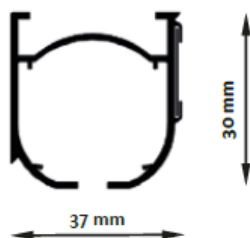

603

Kazetový systém

rozměr hlavního profilu cca 37 x 30 mm

délka: max. 3 m (hl. profil je 5,8 dlouhý a lze dát dva nezávislé mechanismy na jeden)

výška: max. 3,5 m

nosnost: max. 3,5 kg

Např. při použití textilního materiálu o hmotnosti 350 g/m², šířce 2 m a výšce 3 m je váha textilie 2,1 kg.

Nosnost lze zvýšit o 1,5 kg použitím převodovky 1 : 2 nebo 1 : 4, za cenu zpomalení zdvihu.

uchycení: na strop, na zeď, případně na konzolky